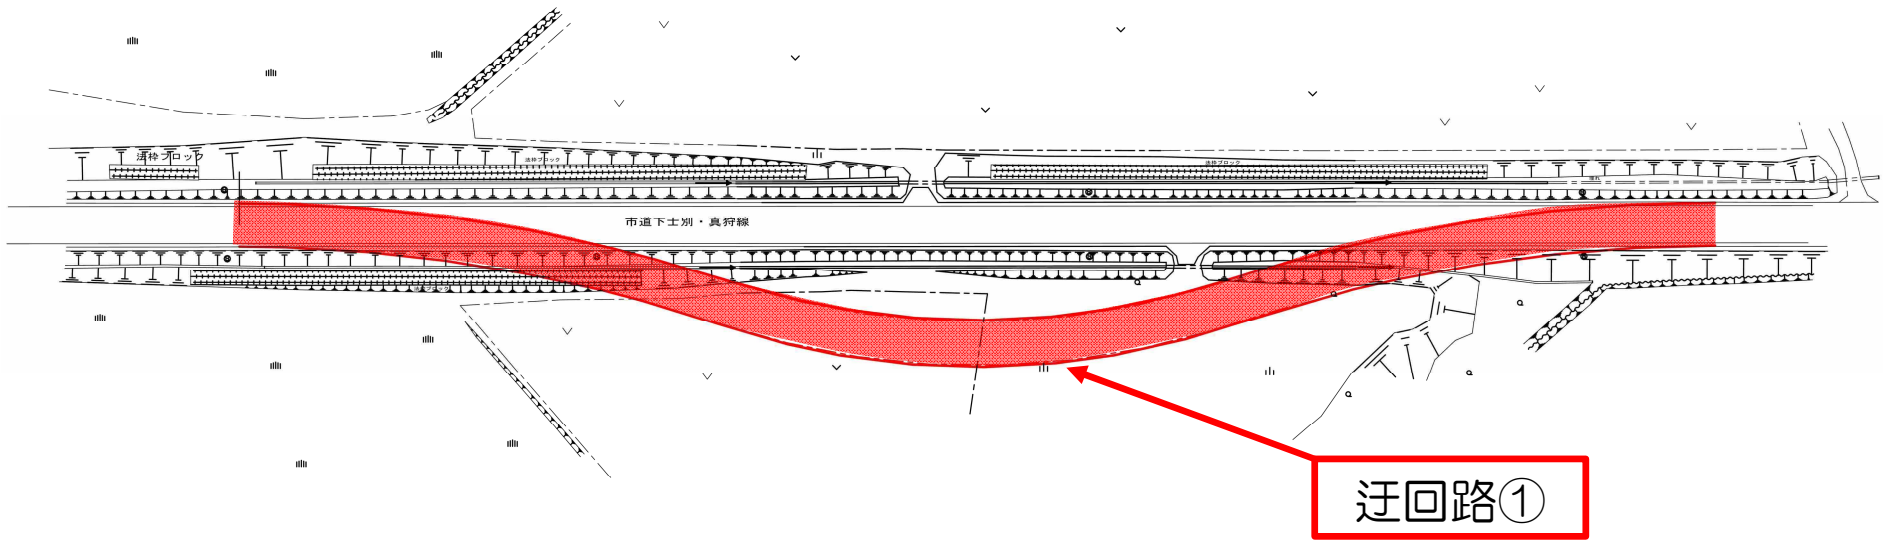

# 通行規制実施位置図

名寄市

士別市

国道40号線

迂回路②

2004 下士別真狩線

迂回路①

東陽

市道下土別真狩線 迂回路①

迂回路①

市道下土別真狩線 迂回路②