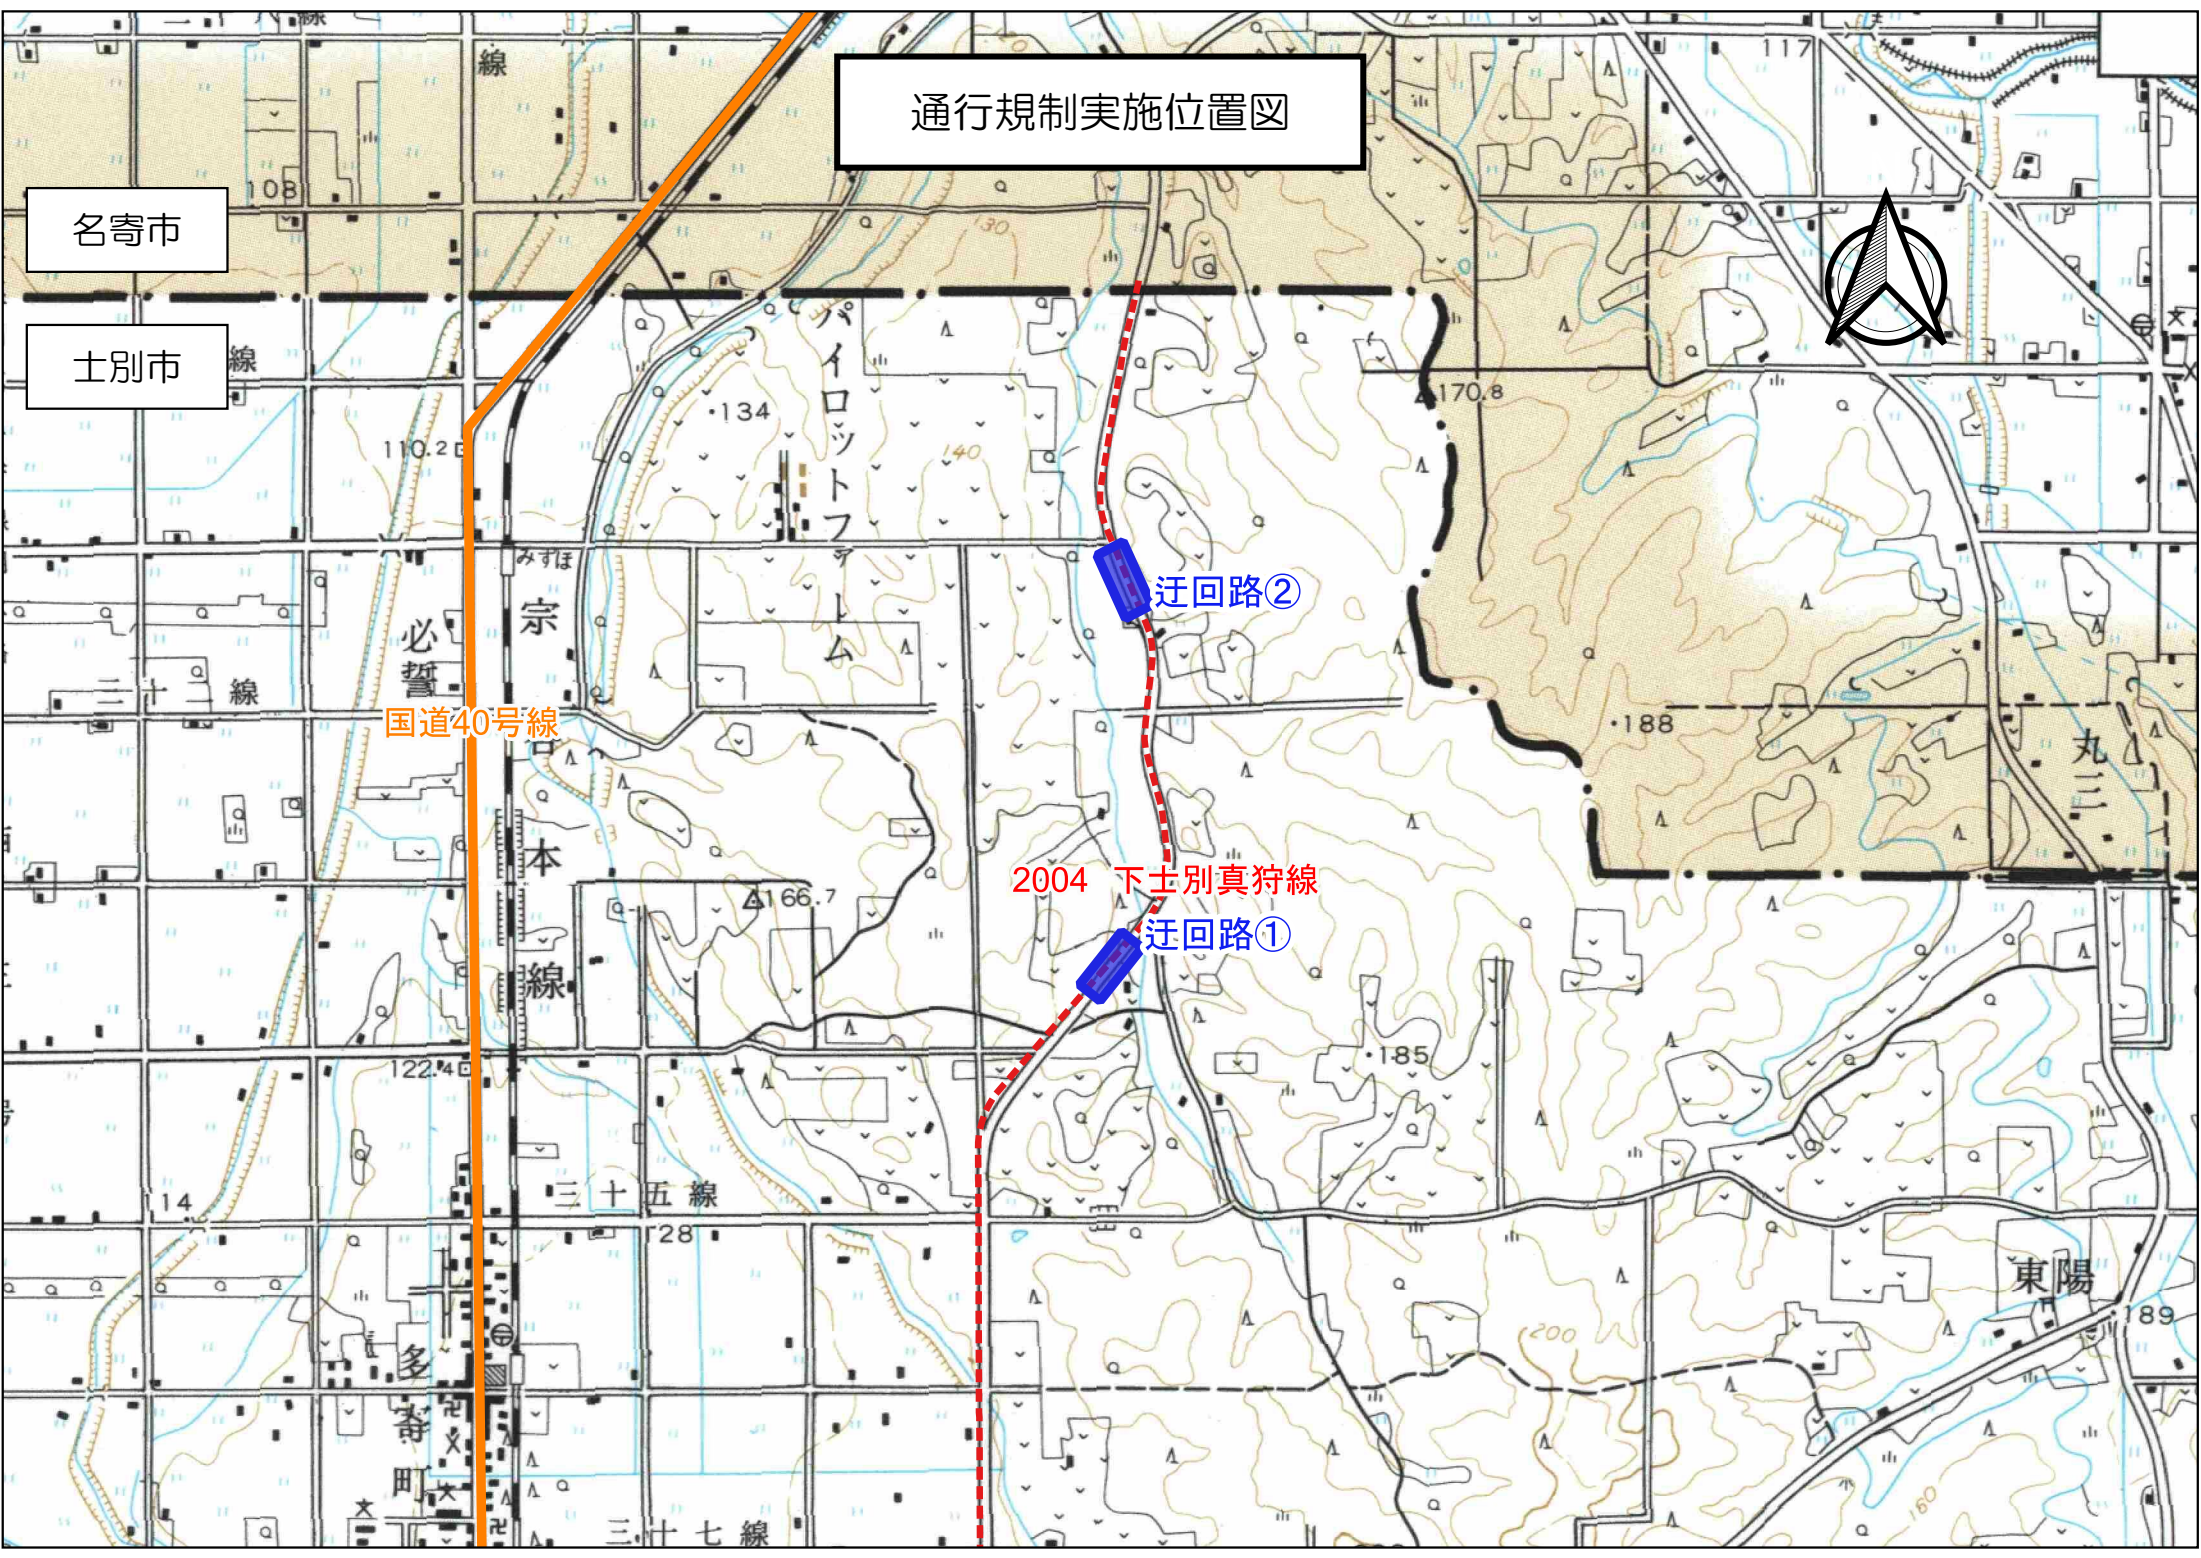

# 通行規制実施位置図

名寄市

士別市

国道40号線

迂回路②

2004 下士別真狩線

迂回路①

東陽

市道下土別真狩線 迂回路①

迂回路①

市道下土別真狩線 迂回路②