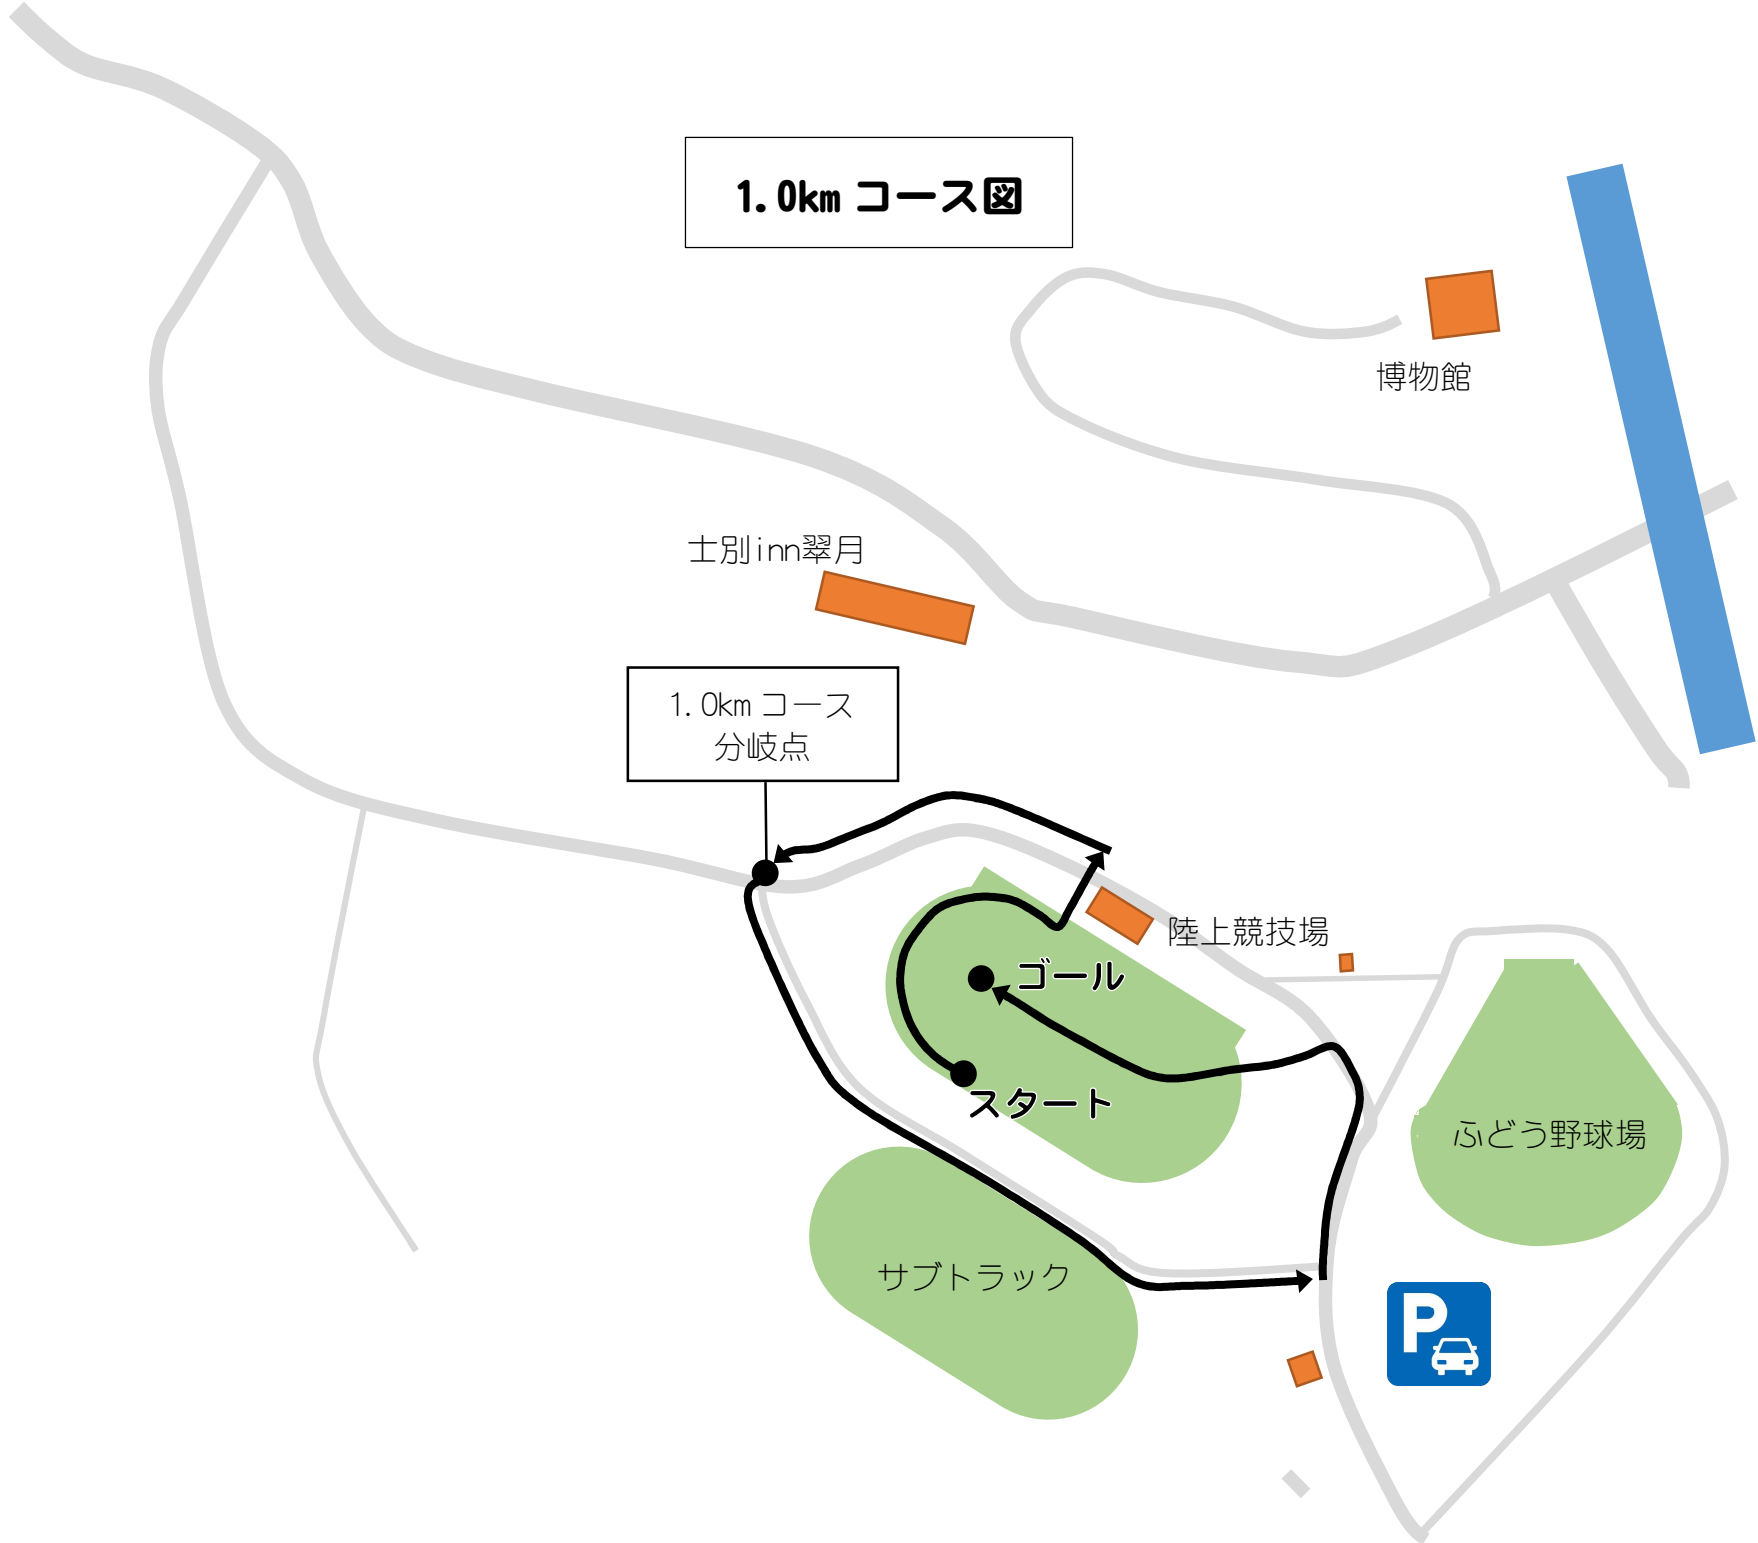

1.0km コース図

博物館

士別inn翠月

1.0km コース
分岐点

陸上競技場

ゴール

スタート

ふどう野球場

サブトラック

1.5km コース図

1.5km コース
折り返し

博物館

士別inn翠月

陸上競技場

ゴール

スタート

ふどう野球場

サブトラック

3.0km コース図

3.0km コース
折り返し

士別inn翠月

博物館

陸上競技場

ゴール

スタート

ふどう野球場

サブトラック