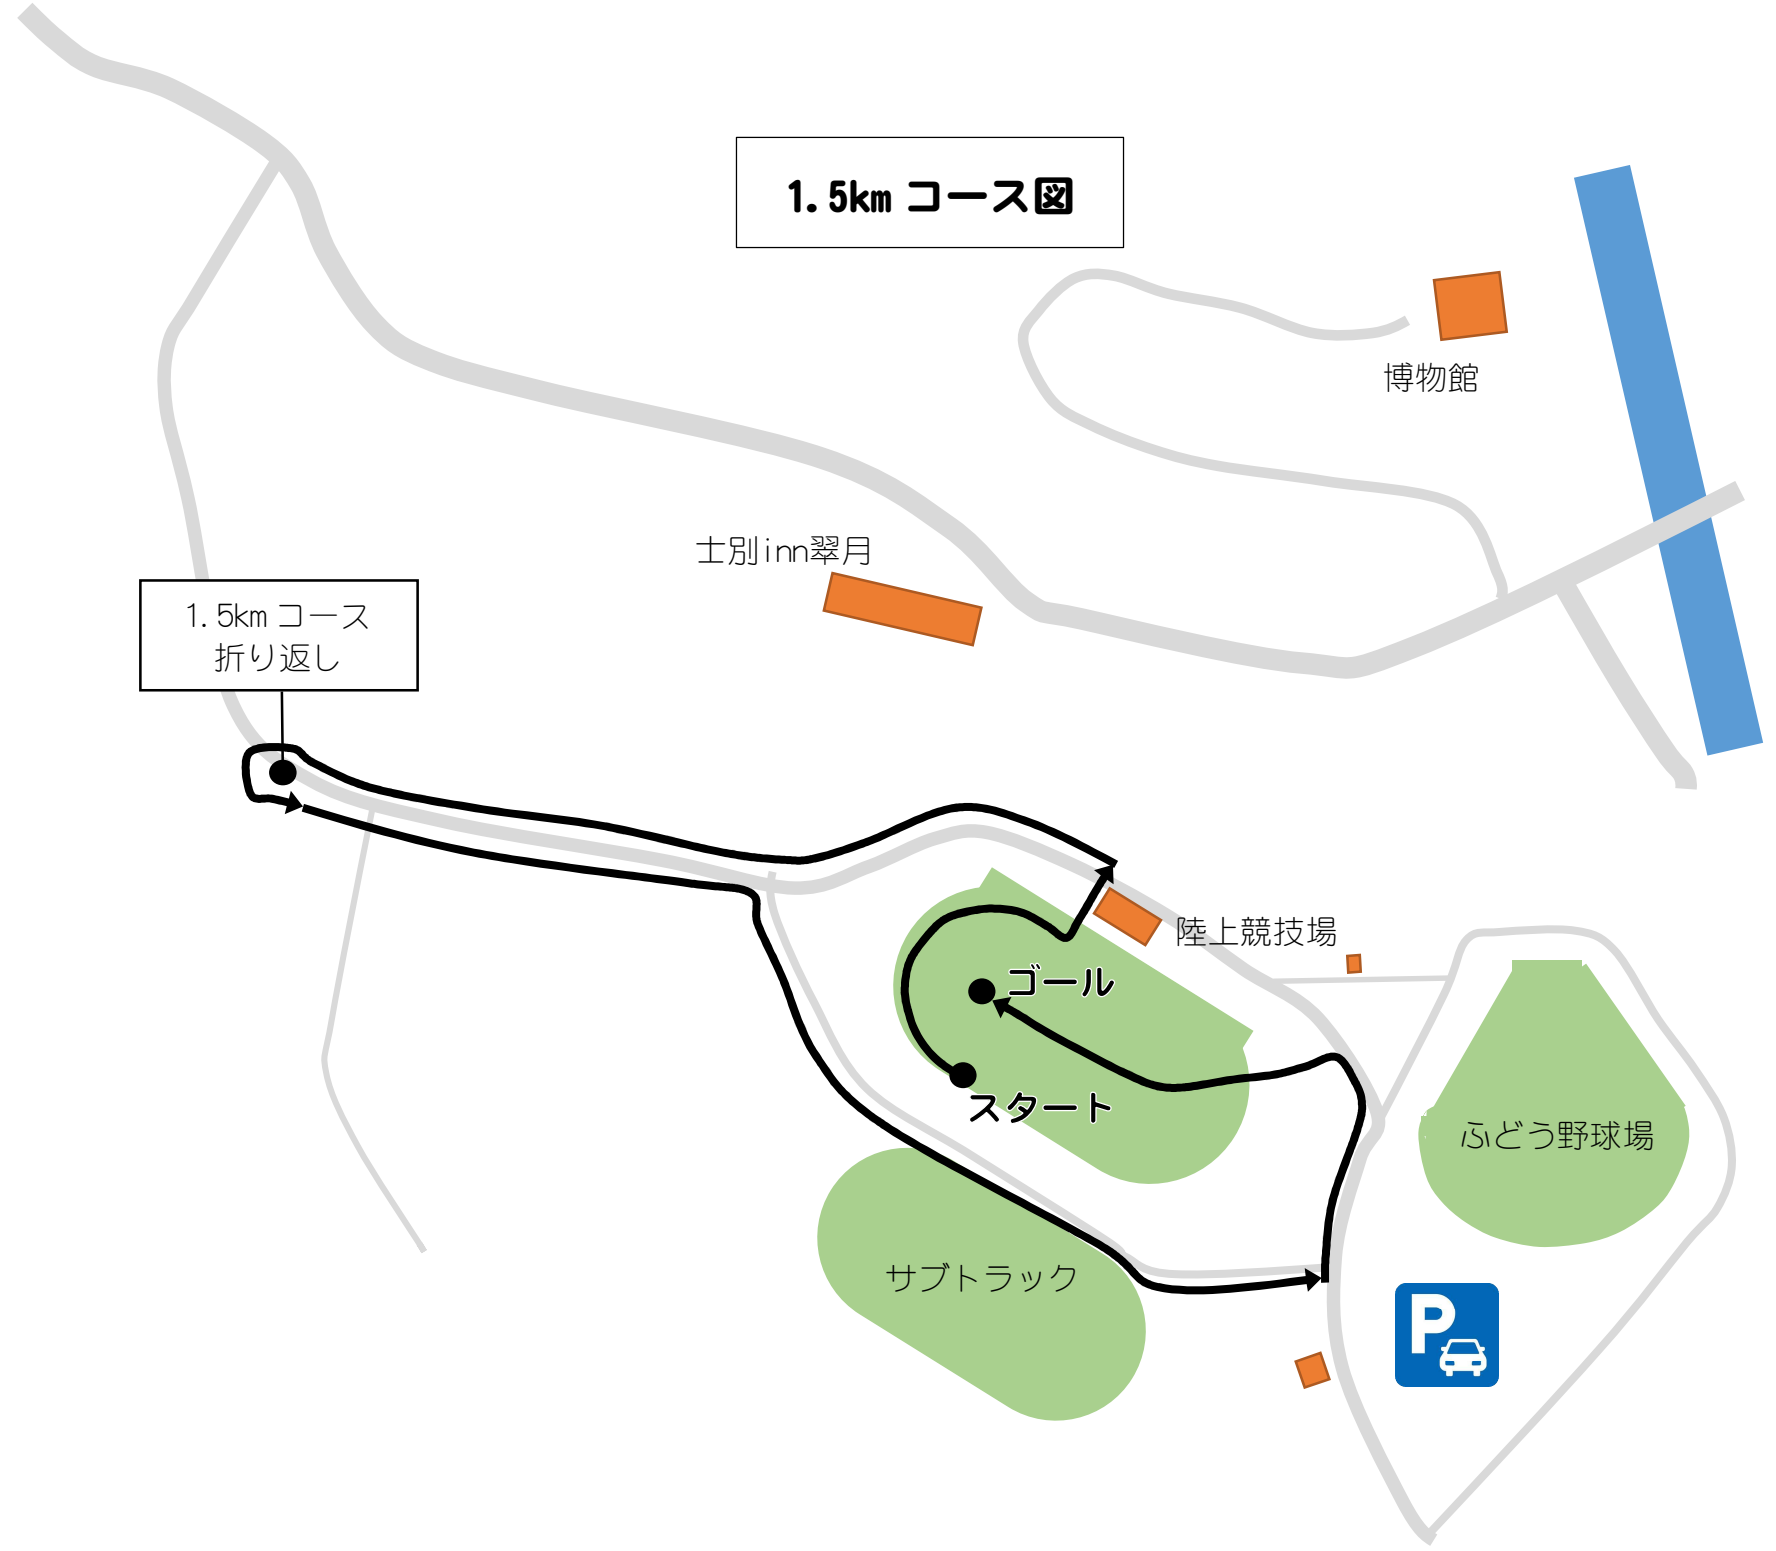

1.0km コース図

博物館

士別inn翠月

1.0km コース
分岐点

陸上競技場

ゴール

スタート

ふどう野球場

サブトラック

1.5km コース図

1.5km コース
折り返し

博物館

士別inn翠月

陸上競技場

ゴール

スタート

ふどう野球場

サブトラック

3.0km コース図

3.0km コース
折り返し

士別inn翠月

博物館

陸上競技場

ゴール

スタート

ふどう野球場

サブトラック