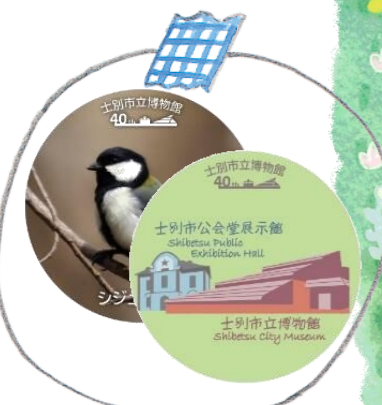

こどもの読書週間の図書館は たのしいイベントが毎日あるよ！

4/23(火) - 5/12(日)

どくしょつうちょう 期間限定『シールシート』プレゼント

期間中に「どくしょ通帳」がたまっただけには
いつもの特典にくわえて「シールシート」をプレゼントします！

読んだ本を30冊分記録できる「どくしょつうちょう」は年中配布しています

特典その① 1冊たまとチェキで変身写真撮影ができるよ！

特典その② えらべるプレゼント 文房具またはご自宅の本へブックカバーをおかけします

対象：幼児・小学生 場所：図書館 2階 児童図書室

スタンプ2つ
『まめ本』

スタンプ4つ
『缶バッジ』

博物館共同事業

『スタンプラリー』開催！

図書館と博物館でスタンプを集めよう！

行くだけでスタンプ1つ😊

イベントに参加すると さらにたくさん😊😊😊