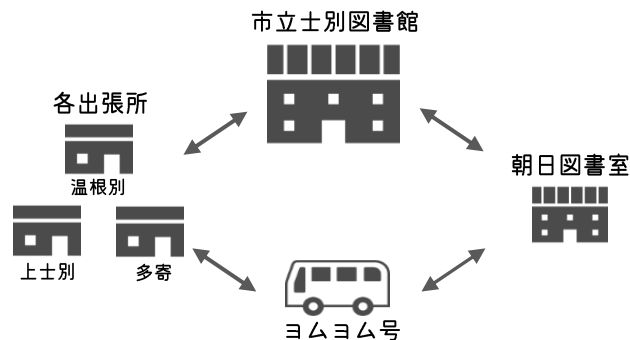

市立士別図書館 士別市西1条8丁目 Tel:29-2153 Fax:23-3379

[開館時間] 10:00～18:00 [休館日] 月曜日・年末年始(12/29～1/3) 特別資料整理日(年間10日以内)