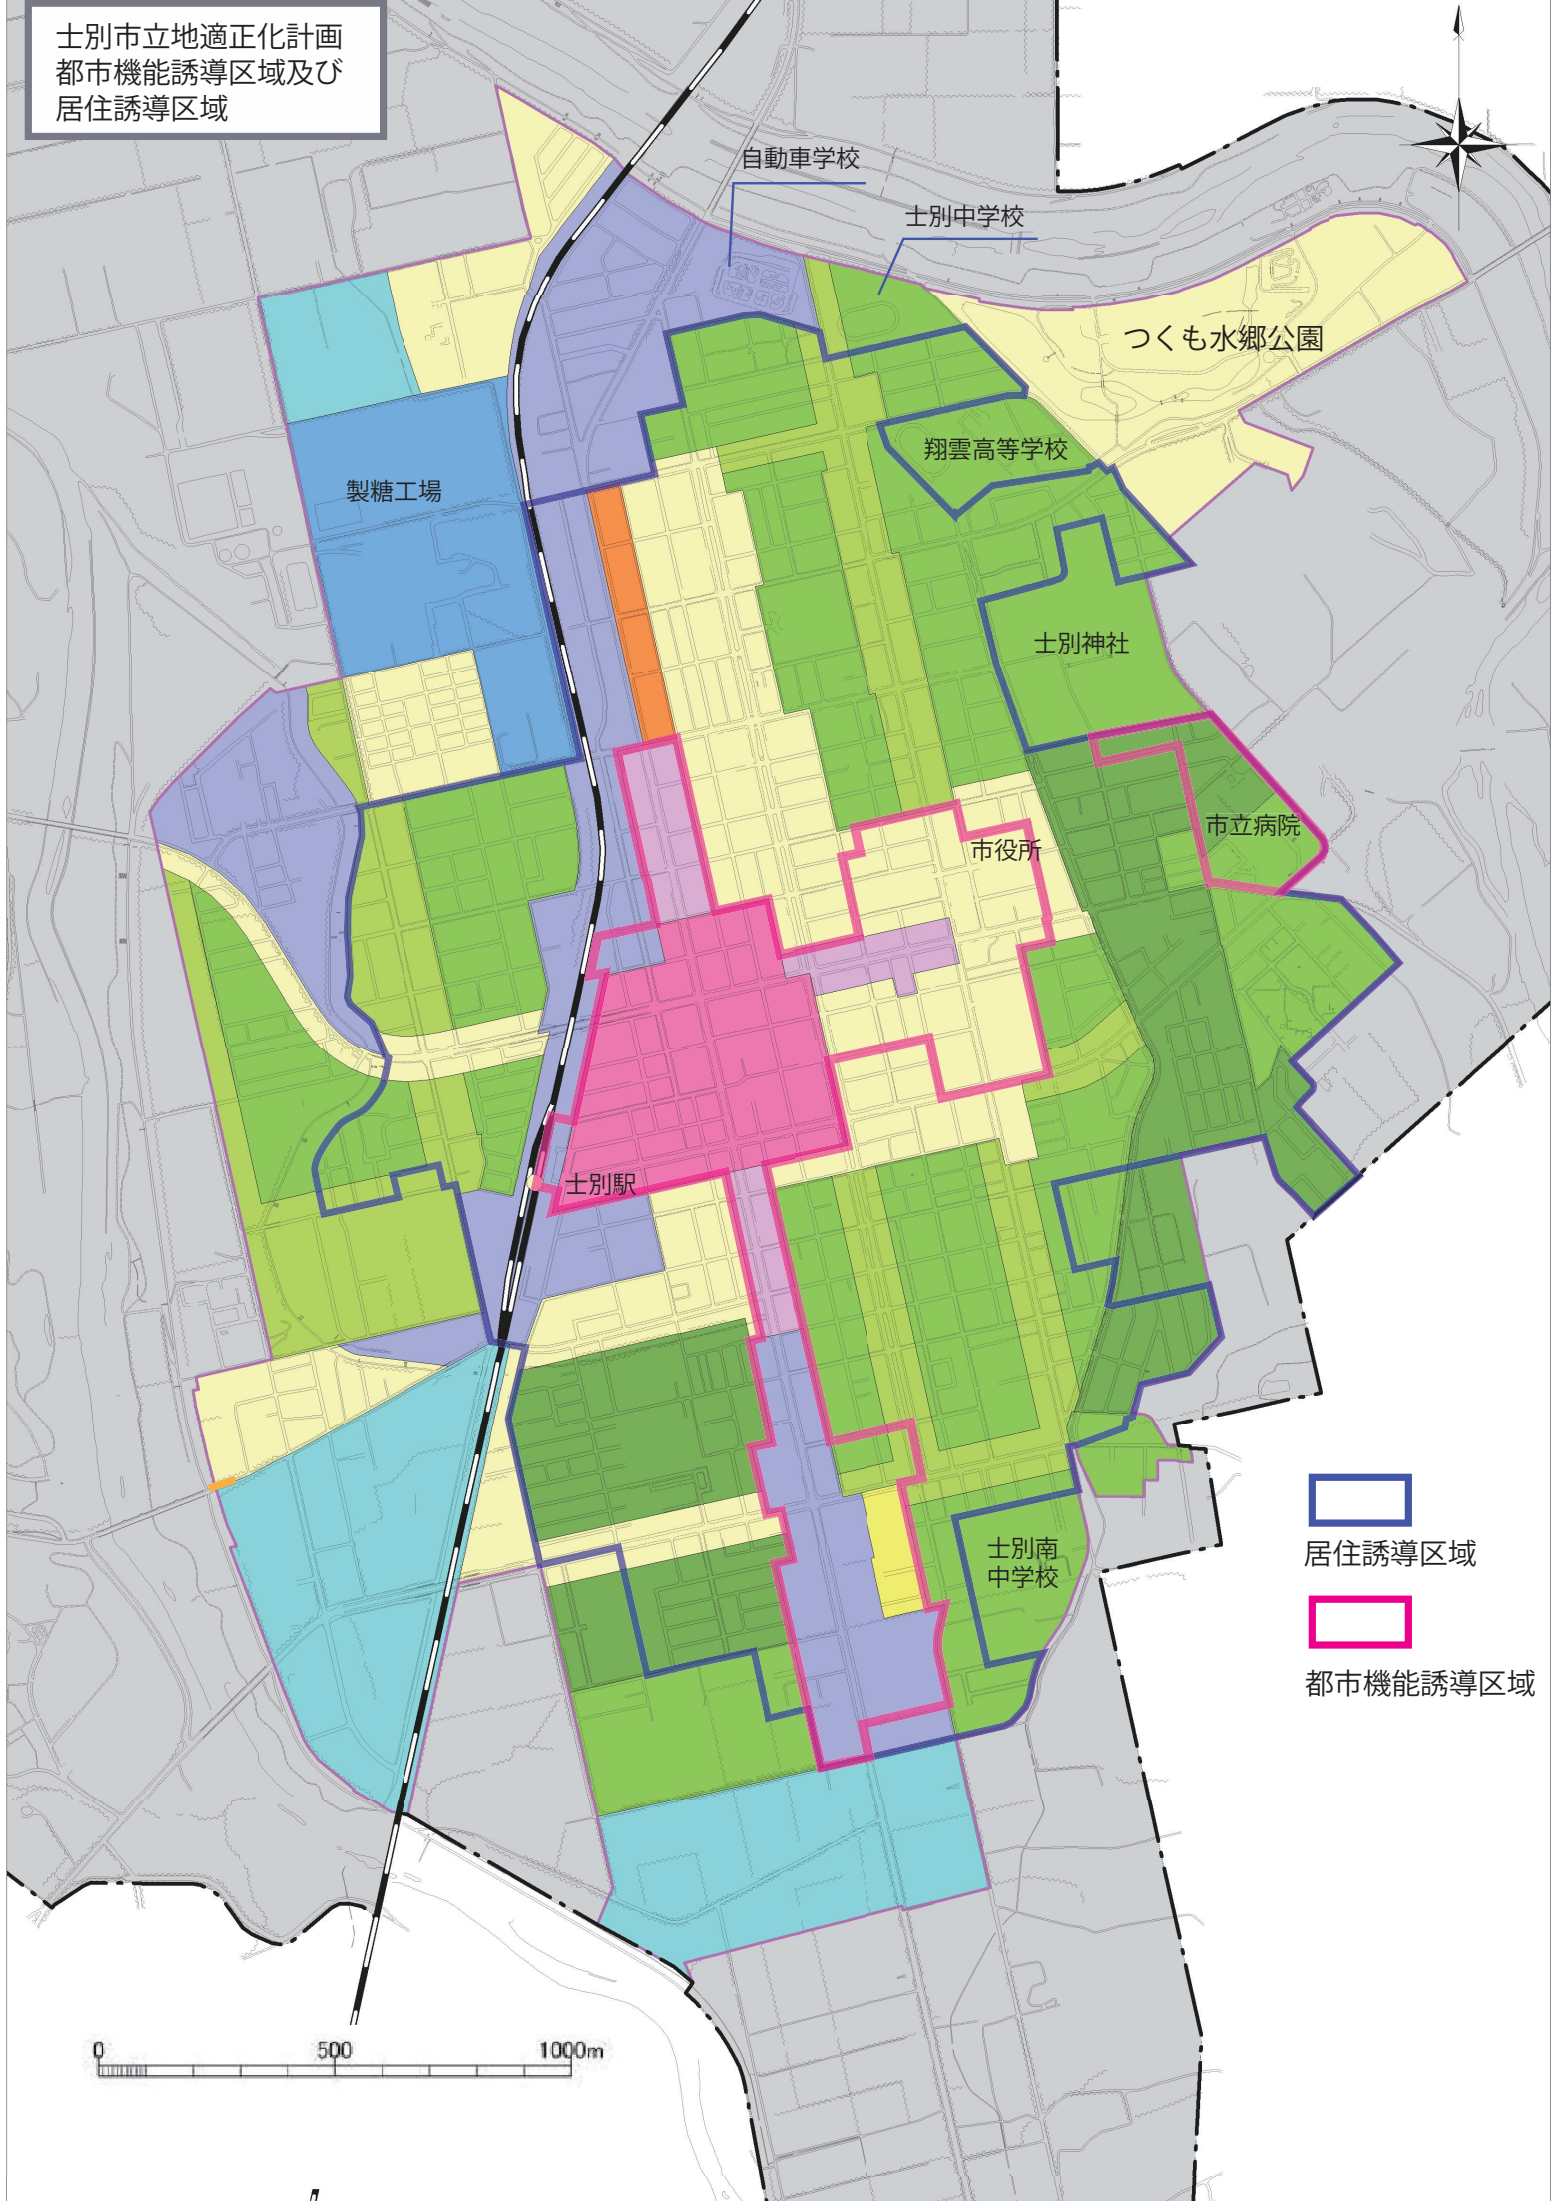

士別市立地適正化計画
都市機能誘導区域及び
居住誘導区域

-  居住誘導区域
-  都市機能誘導区域