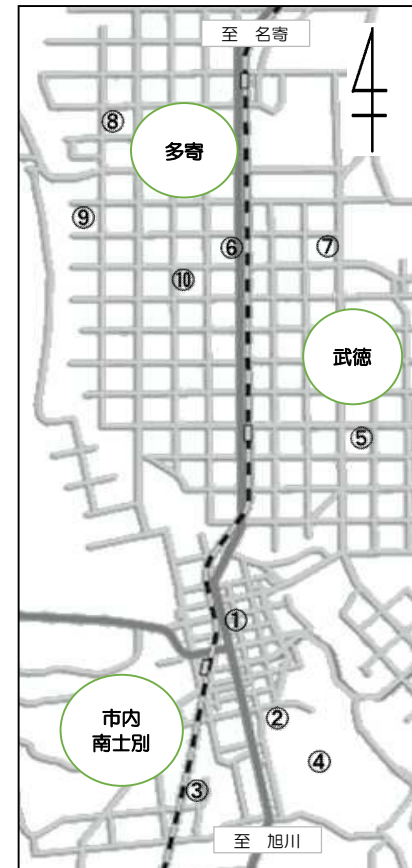

士別市では、安全で良質な農畜産物が数多く生産されています。地産地消を推進するため皆さまが農業者とふれあい、地元農畜産物を購入できる場所、お取り寄せ情報をまとめた「士別市産直マップ」を作成いたしました。

時期や天候等で取扱商品は変更になることがありますので、ご了承ください。

⑤ おがた農園

直売・地方発送有

代表者：尾形 隆一
TEL：080-6090-4137
FAX：23-4137
所在地：武徳町42線東4号
期間：4月下旬～10月中旬
時間：10:00～17:00
定休日：不定休
取扱：アスパラ(4月下旬～6月)

人に優しいものづくりで、みんな笑顔☆

ミトマト(7月下旬～9月)
ゆめどり(7月下旬～8月) おがた農園
ジャガイロ(8月～9月)
かぼちゃ(9月～10月)
ミトマト 1.8L 180ml、1.0L (通年)
ジャガイロ、かぼちゃ 1袋6ヶ入 (通年)
※予算に合わせてお作りします。
※お越しの際は、お電話をいただけると助かります。

① 朝採り野菜市「なっ葉ワールド」直売

代表者：玉田 文子
TEL：090-9756-2914
FAX：24-2058
販売地：士別道の駅
西條士別店内
期間：5月下旬～2月下旬
時間：10:00～17:00
取扱：トマト、キュウリ、ナス、ホウレン草、ブロッコリー、カリフラワー、白菜、キャベツ、アスパラ、スイートコーン、ばれいしょ他 各種時価

安全、安心な野菜作りを目指しています。高齢者の為、後何年出来るかわかりませんが、直売所ならではの価格で努力してまいります。

③ 鈴木農場

市内配達販売

代表者：鈴木 庄一郎
TEL：090-3776-3709
FAX：23-1040
所在地：南士別町1083-4
期間：通年
取扱：米 ゆめびりか 5kg
10kg ※価格は問い合わせください。
おぼろづき 5kg
10kg
ななつほし 5kg
10kg

安心・安全な士別米を宅配いたします。(5kgより宅配)

⑥ 士別農園

直売
市内配達販売

代表者：眞鍋 禎和
TEL：26-2406
FAX：26-2416
所在地：多寄町37線西3番地
期間：通年
時間：9:00～15:00
定休日：土曜日・日曜日・祝日
取扱：みそ 1kg 800円
三升漬 200g 500円
米こうじ 1kg 1,400円
米・野菜 時価

士別道の駅やヤマザキショップたよる店でも販売を行っています！

② JA北ひびき農産物直売所

直売
地方発送有

ファーマーズマーケット「ひびきあい」

代表者：中山 弘子
TEL：29-6622
FAX：29-6623
所在地：大通東20丁目472番地
期間：5月中旬～10月下旬
時間：10:00～17:00
定休日：月曜日
取扱：苗物、アスパラ、とうもろこし、スイカ、メロン、じゃがいも、玉ねぎ、かぼちゃ、葉物 各種時価

地産の新鮮野菜が大集合！
時期によっては、珍しい野菜もあるかも！
お客様の要望に合わせて地方発送も承ります！

④ 株式会社ペコラファーム

直売
市内配達販売

代表者：山下 卓巳
TEL：22-4545
FAX：23-1507
所在地：東4条21丁目473-103
販売地：ペコラキッチン
期間：7月～9月末
時間：10:00～15:00
定休日：毎週水曜日
取扱：イチゴ販売 ※価格はお問い合わせ
イチゴ狩り ください。

とても甘いイチゴの販売をし、イチゴ狩りはご家族でも楽しむ事ができます！
ぜひお越しください！

⑦ KouRyu直売店【笠羽農園】

直売

代表者：笠羽 新一
TEL：26-2446(FAX兼用)
所在地：多寄町37線東3号
期間：5月上旬～10月下旬
時間：8:00～17:00
定休日：不定休
取扱：軟白長粒 M～3L 時価
外品1kg 350円～
かぼちゃ 4玉～8玉 時価
ハググリーパカラ M～2L・外品 時価
陸稲米(限定品)玄米10kg～ 時価