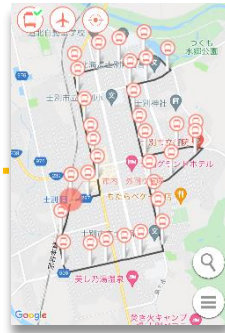

スマートフォンから
「バスの接近情報」がわかる！
もっとバスを快適に！

バスロケーションサービス対象路線 「外回り循環線・わくわく買い物線・西回りスクール線」

スマートフォンのカメラで読み込むだけ

バス停に貼付したQRコードを読み取れば、これからバス停に到着するバスの行先や時刻の一覧が表示されます。また、便毎の運行情報(遅れ、車いす対応)がわかります。

吹雪の中でも外でバス停で待たなくていい

バスロケーションサービスは自身が乗車したいバスの現在情報や遅延情報を把握することができるため極寒の中外でバスを待たなくてよくなります。

アプリに連携

裏のページへ

「お気に入り」登録でいつでもどこでも見られます

どのバス停の間を
運行しているのかわかります

地図でバスの位置が
わかります

◇PINA（バスロケーションサービス）
 選択した系統の運行情報（5秒更新）や、二つ前のバス停に接近すると接近アラート通知を提供します。
 勿論、バスの位置情報と遅延情報を把握できます。

「PINA」連携・起動

ORコードからPINAへ

または、PINAアプリから

「地図を表示」から選択した
 路線情報が地図に表示されます。

- ... 停留所
 - ... 走行路線
 - ... 走行中のバス
- ※5秒毎に更新
 （スマートフォンの場合）

地図上で確認/乗車バス接近の通知を設定

路線の中から乗車バス停をタップ、下部に表示され
 「通知ボタン」をタップすることにより、二つ前の
 バス停に近づいたら接近通知を行います。

接近通知作動、バスに乗車

二つ前のバス停到達通過時に、
 接近通知（バイブ+メッセージ）を
 発報します。

楽PINAで簡単接近通知を設定

いつも利用するバス路線をメニュー登録、メニュー選択し後の
 便一覧から容易に接近アラートの設定が行えます。

◇もくいく検索（路線バス検索サービス）
 一般的な路線検索機能に加え、地図から出発地や登録地を設定し路線検索をおこなえます。検索後の運行路線
 をPINAに連携が可能です、即時に運行車両の位置情報などの確認ができます。