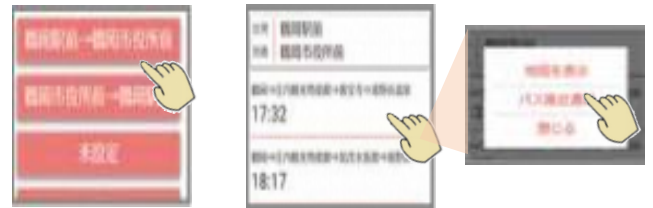

または、PINAアプリから

「地図を表示」から選択した
 路線情報が地図に表示されます。

- ... 停留所
 - ... 走行路線
 - ... 走行中のバス
- ※5秒毎に更新
 （スマートフォンの場合）

地図上で確認/乗車バス接近の通知を設定

路線の中から乗車バス停をタップ、下部に表示され
 「通知ボタン」をタップすることにより、二つ前の
 バス停に近づいたら接近通知を行います。

接近通知作動、バスに乗車

二つ前のバス停到達通過時に、
 接近通知（バイブ+メッセージ）を
 発報します。

楽PINAで簡単接近通知を設定

いつも利用するバス路線をメニュー登録、メニュー選択し後の
 便一覧から容易に接近アラートの設定が行えます。

◇もくいく検索（路線バス検索サービス）
 一般的な路線検索機能に加え、地図から出発地や登録地を設定し路線検索をおこなえます。検索後の運行路線
 をPINAに連携が可能です、即時に運行車両の位置情報などの確認ができます。