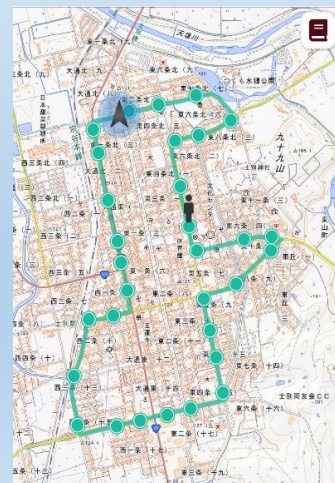

スマートフォンから
「バスの接近情報」がわかる！
もっとバスを快適に！

バスロケーションサービス対象路線 「外回り循環線・わくわく買い物線・西回りスクール線」

スマートフォンのカメラで読み込むだけ

バス停に貼付したQRコードを読み取れば、これからバス停に到着するバスの行先や時刻の一覧が表示されます。また、便毎の運行情報(遅れ、車いす対応)がわかります。

吹雪の中でも外でバス停で待たなくていい

バスロケーションサービスは自身が乗車したいバスの現在情報や遅延情報を把握することができるため極寒の中外でバスを待たなくてよくなります。

アプリに連携

裏のページへ

「お気に入り」登録でいつでもどこでも見られます

どのバス停の間を
運行しているのかわかります

地図でバスの位置が
わかります

◇PINA（バスロケーションサービス）
 選択した系統の運行情報（5秒更新）や、二つ前のバス停に接近すると接近アラート通知を提供します。
 勿論、バスの位置情報と遅延情報を把握できます。

「PINA」連携・起動

ORコードからPINAへ

または、PINAアプリから

「地図を表示」から選択した
 路線情報が地図に表示されます。

- ... 停留所
 - ... 走行路線
 - ... 走行中のバス
- ※5秒毎に更新
 （スマートフォンの場合）

地図上で確認/乗車バス接近の通知を設定

路線の中から乗車バス停をタップ、下部に表示され
 「通知ボタン」をタップすることにより、二つ前の
 バス停に近づいたら接近通知を行います。

接近通知作動、バスに乗車

二つ前のバス停到達通過時に、
 接近通知（バイブ+メッセージ）を
 発報します。

楽PINAで簡単接近通知を設定

いつも利用するバス路線をメニュー登録、メニュー選択し後の
 便一覧から容易に接近アラートの設定が行えます。

◇もくいく検索（路線バス検索サービス）
 一般的な路線検索機能に加え、地図から出発地や登録地を設定し路線検索をおこなえます。検索後の運行路線
 をPINAに連携が可能です、即時に運行車両の位置情報などの確認ができます。