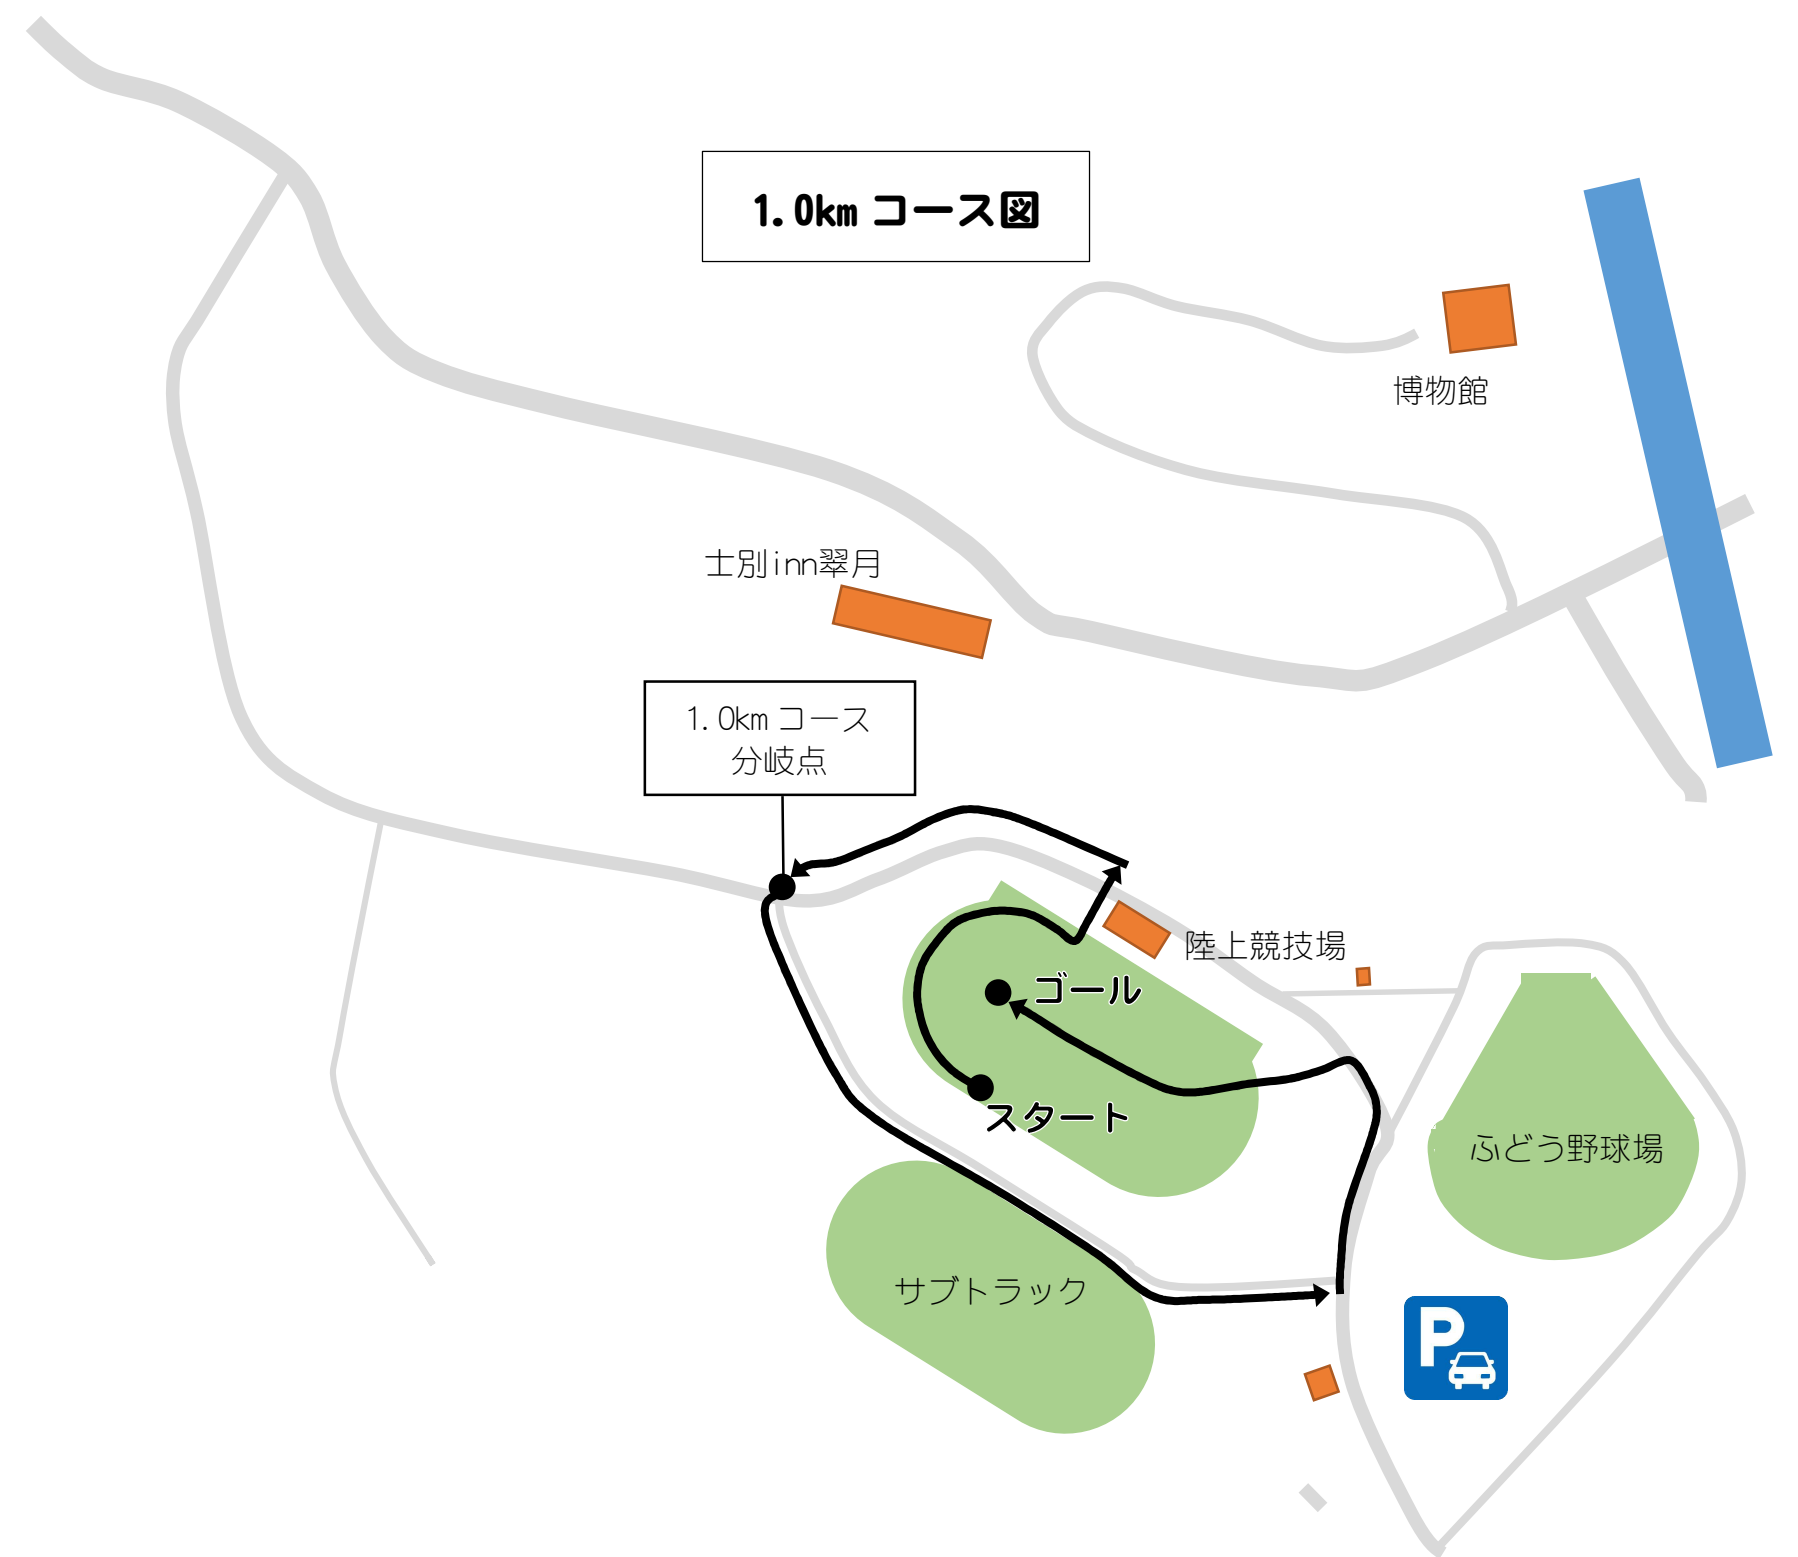

1.0km コース図

博物館

士別inn翠月

1.0km コース
分岐点

陸上競技場

ゴール

スタート

ふどう野球場

サブトラック

1.5km コース図

1.5km コース
折り返し

博物館

士別inn翠月

陸上競技場

ゴール

スタート

ふどう野球場

サブトラック

3.0km コース図

3.0km コース
折り返し

士別inn翠月

博物館

陸上競技場

ゴール

スタート

ふどう野球場

サブトラック